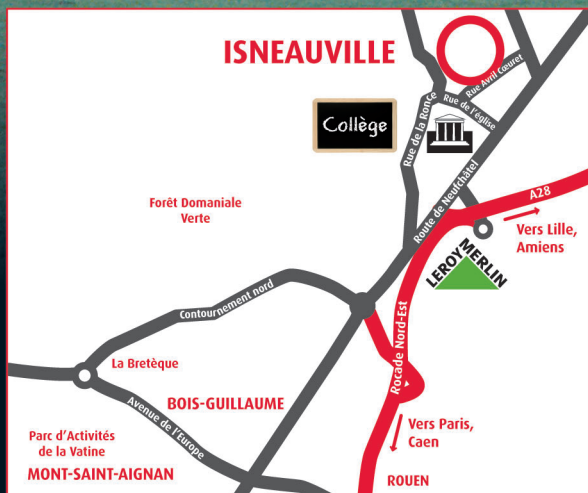

# ISNEAUVILLE • Plateau Nord

**LE BOIS LESSARD :**  
*une opération d'exception  
et unique*

*de 6 terrains magnifiques  
de 2010 à 4040 m<sup>2</sup>,  
clos verdoyant  
et environnement  
protégé.*

[www.altitude-lotissement.fr](http://www.altitude-lotissement.fr)

# Terrains de 2010 à 4040 m<sup>2</sup>

Idéalement situé à :

- 7 km de Rouen
- 23 km de Tourville-la-Rivière
- 140 km de Paris