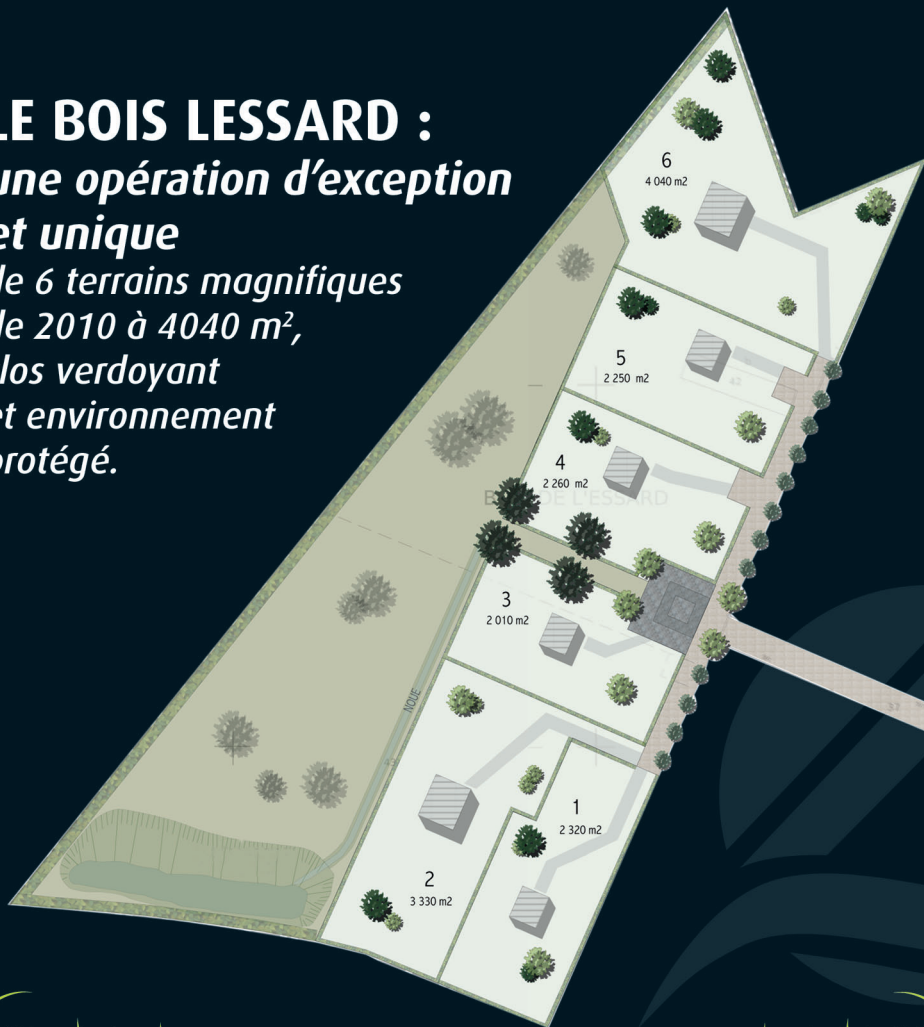

# ISNEAUVILLE • Plateau Nord

**LE BOIS LESSARD :**  
*une opération d'exception  
et unique*

*de 6 terrains magnifiques  
de 2010 à 4040 m<sup>2</sup>,  
clos verdoyant  
et environnement  
protégé.*

[www.altitude-lotissement.fr](http://www.altitude-lotissement.fr)

# Terrains de 2010 à 4040 m<sup>2</sup>

Idéalement situé à :

- 7 km de Rouen
- 23 km de Tourville-la-Rivière
- 140 km de Paris