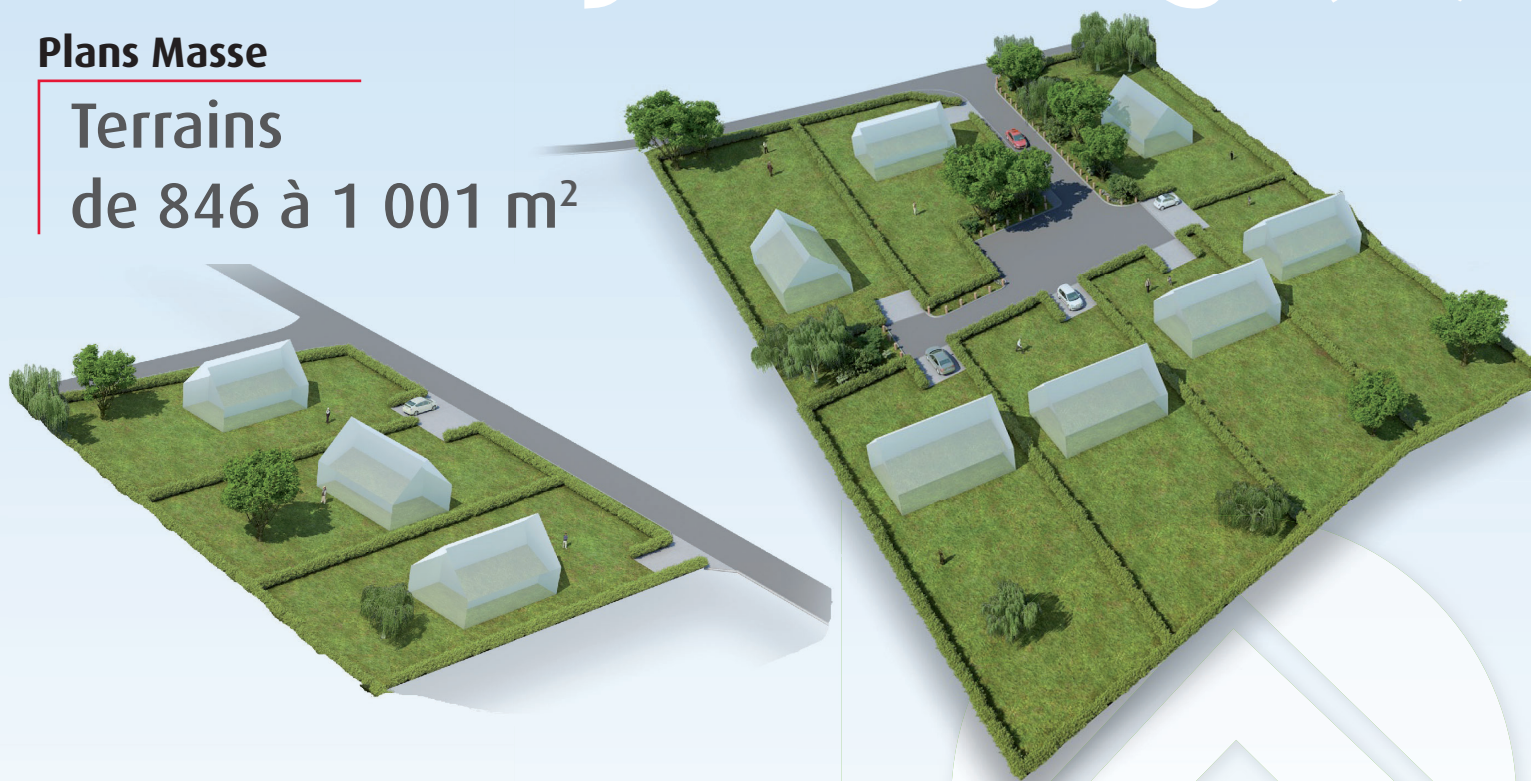

VESLY

Les Jardins de Montpinçon (3 lots) Les Jardins de l'Auguet (7 lots)

Plans Masse

Terrains
de 846 à 1 001 m²

Plan de Situation

Viabilisation :

Eau, électricité, gaz, téléphone
Haies en façade de voirie

Idéalement situé dans le Pays du Vexin à :

- 40 kms de Cergy
- 20 kms de Magny en Vexin
- 15 kms de Gisors (Gare SNCF)

 **altitude**
lotissement

BUREAU DE VENTE

509 Contre Allée - Route de Neufchâtel
76230 Isneauville
☎ 02 76 510 520

www.altitude-lotissement.fr

☎ 02 76 510 520

LES THILLIERS-EN-VEXIN

Clos du Chemin Blanc

Plan Masse

Terrains
de 835 à 978 m²

Viabilisation :

Eau, électricité, téléphone
Haies en façade de voirie

Plan de Situation

Idéalement situé dans le Pays du Vexin à :

- Moins de 40 kms de Cergy
- Moins de 20 kms de Magny en Vexin
- Moins de 15 kms de Gisors (Gare SNCF)

 **altitude**
lotissement

BUREAU DE VENTE

509 Contre Allée - Route de Neufchâtel
76230 Isneauville
☎ 02 76 510 520