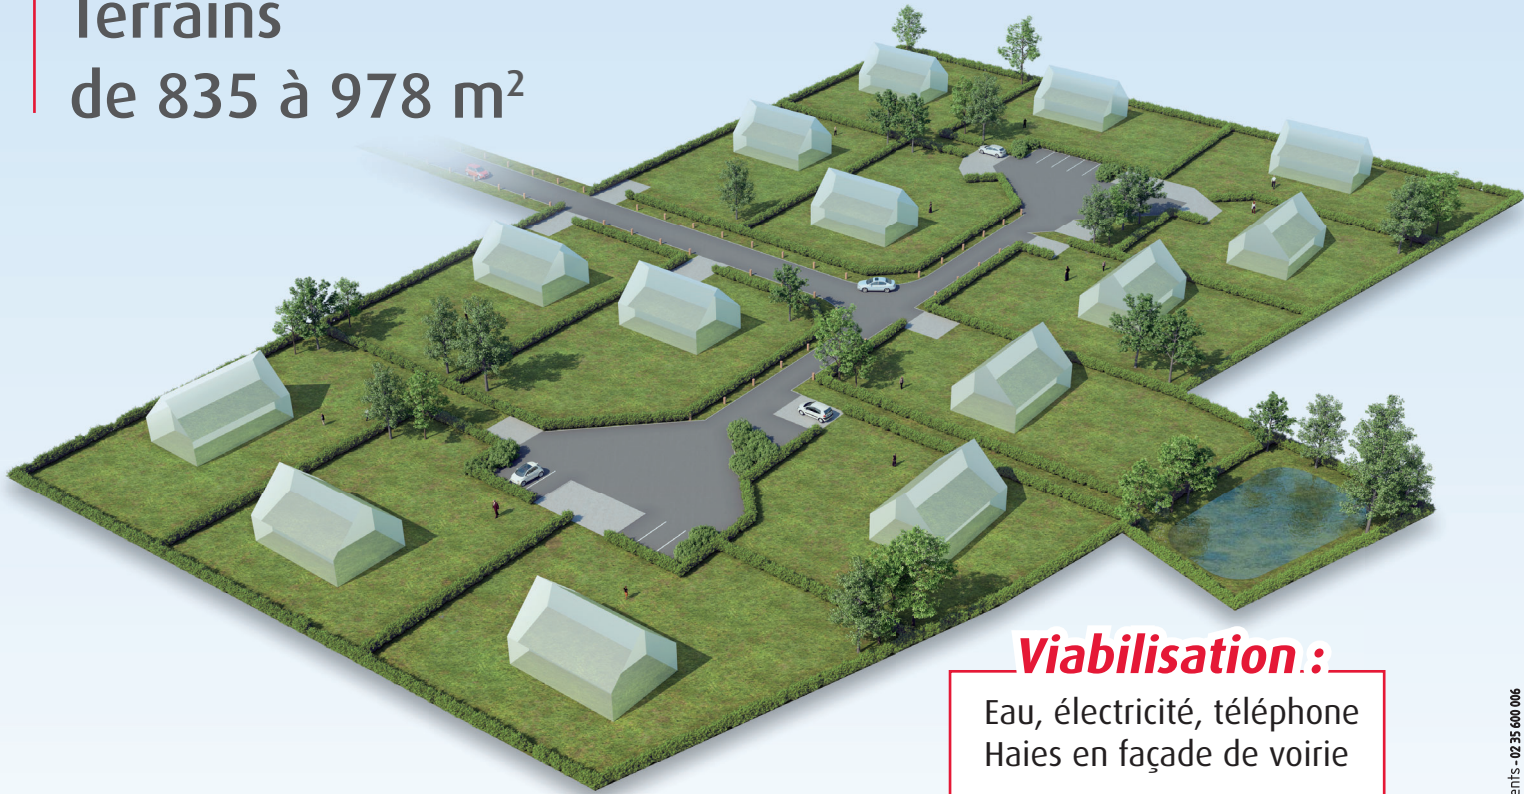

VESLY

Les Jardins de Montpinçon (3 lots) Les Jardins de l'Auguet (7 lots)

Plans Masse

Terrains
de 846 à 1 001 m²

Plan de Situation

Viabilisation :

Eau, électricité, gaz, téléphone
Haies en façade de voirie

Idéalement situé dans le Pays du Vexin à :

- 40 kms de Cergy
- 20 kms de Magny en Vexin
- 15 kms de Gisors (Gare SNCF)

 **altitude**
lotissement

BUREAU DE VENTE

509 Contre Allée - Route de Neufchâtel
76230 Isneauville
☎ 02 76 510 520

www.altitude-lotissement.fr

☎ 02 76 510 520

LES THILLIERS-EN-VEXIN

Clos du Chemin Blanc

Plan Masse

Terrains
de 835 à 978 m²

Viabilisation :

Eau, électricité, téléphone
Haies en façade de voirie

Plan de Situation

Idéalement situé dans le Pays du Vexin à :

- Moins de 40 kms de Cergy
- Moins de 20 kms de Magny en Vexin
- Moins de 15 kms de Gisors (Gare SNCF)

 **altitude**
lotissement

BUREAU DE VENTE

509 Contre Allée - Route de Neufchâtel
76230 Isneauville
☎ 02 76 510 520