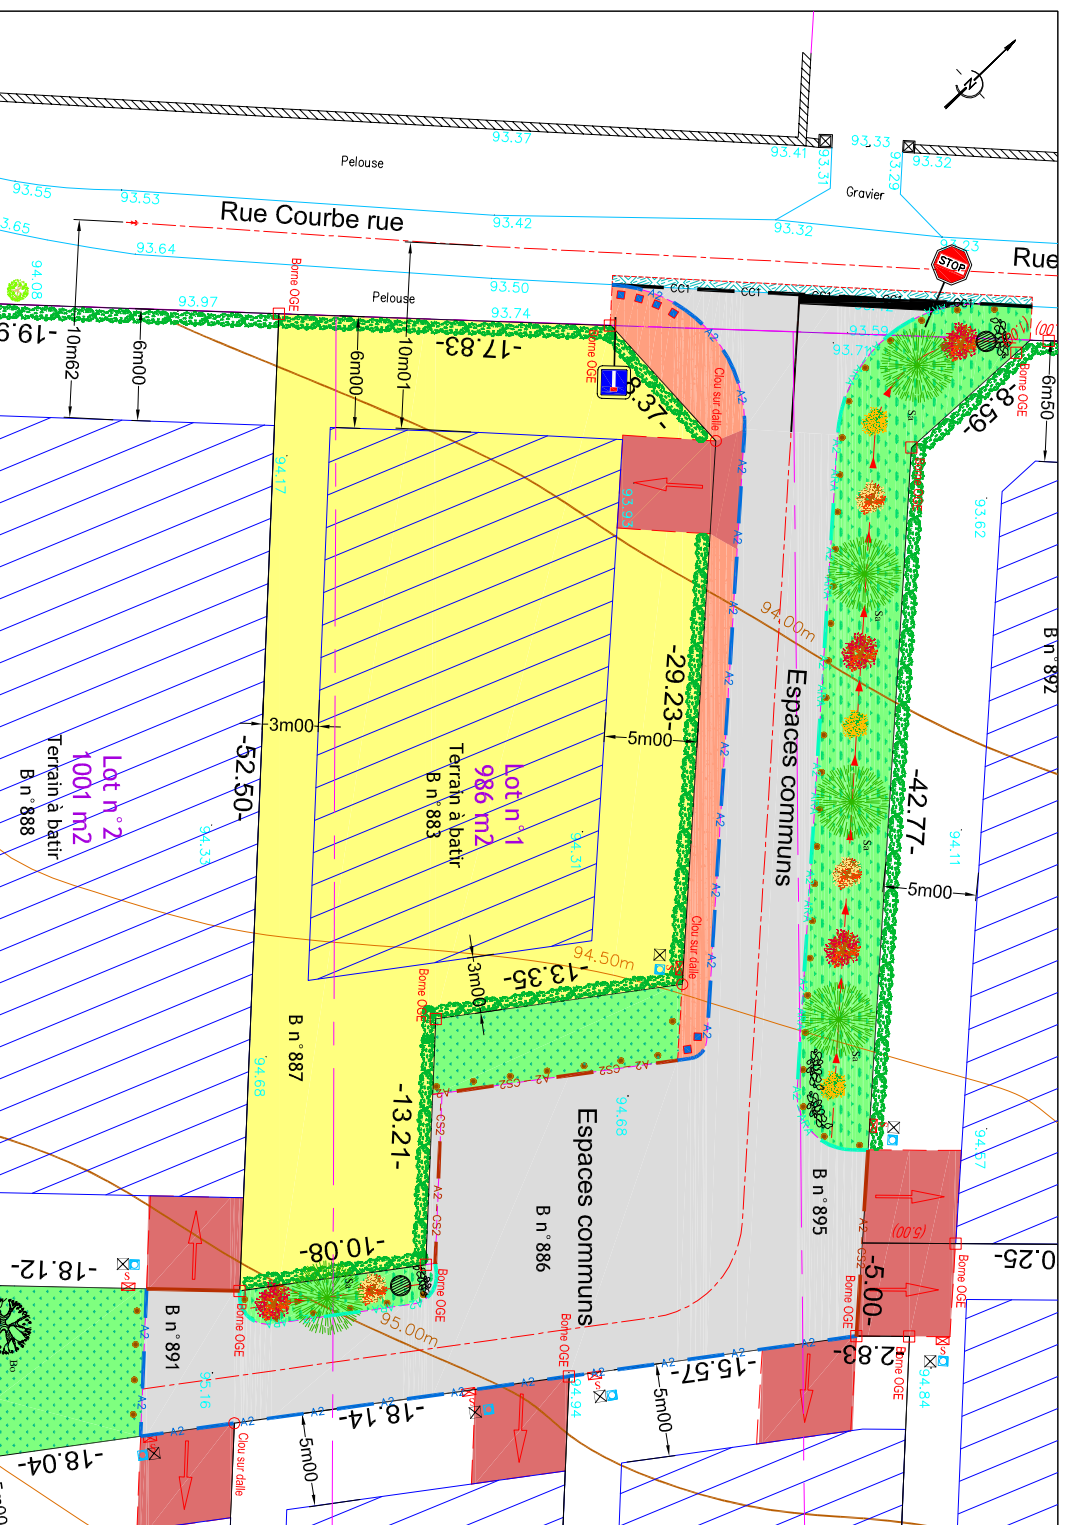

DEPARTEMENT DE LEURE

COMMUNE DE VESLY

Rue Courbe rue

PLAN DE VENTE
LOT N°1

Aménageur :
ALTTITUDE LOTISSEMENT
509 contre allée
Route de Neufchâtel
76230 ISNEAUVILLE

Echelle : 1/200

DOSSIER N° 2181

INDICE	A	B	C	D	E	F	G	H	I	J	K	L
INDICE A	Etabli le 10/09/2013											
INDICE B												
INDICE C												
INDICE D												

LEGENDE DE L'EXISTANT

LEGENDE DU PROJET