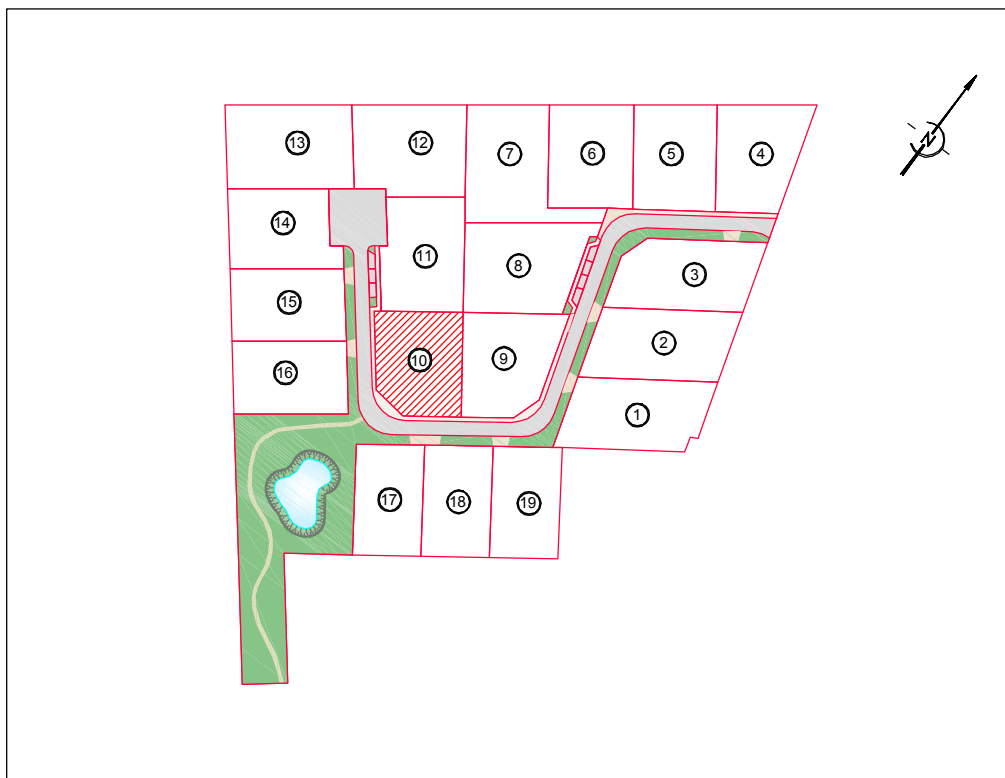

Département de l' Eure

Commune d'AMFREVILLE-SUR-ITON

Résidence "Le Domaine d'Amfreville"

DESSCRIPTIF DE PROPRIETE

(Article L.111-5-3 du Code de l'Urbanisme)