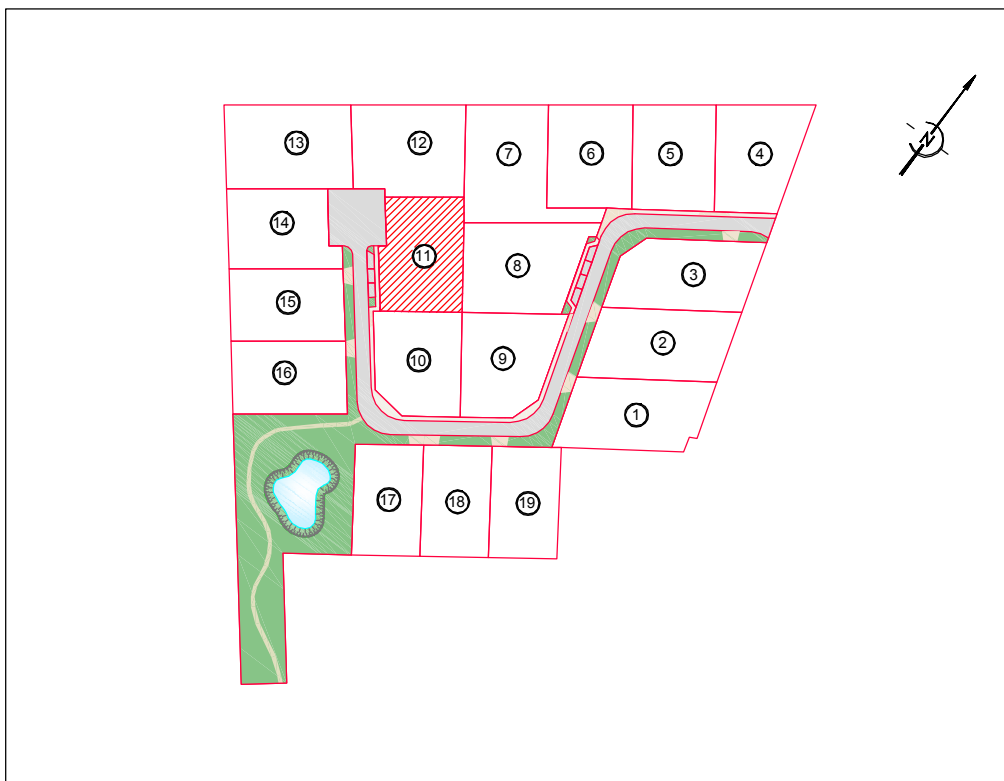

Département de l' Eure

Commune d'AMFREVILLE-SUR-ITON

Résidence "Le Domaine d'Amfreville"

DESRIPTIF DE PROPRIETE

(Article L.111-5-3 du Code de l'Urbanisme)