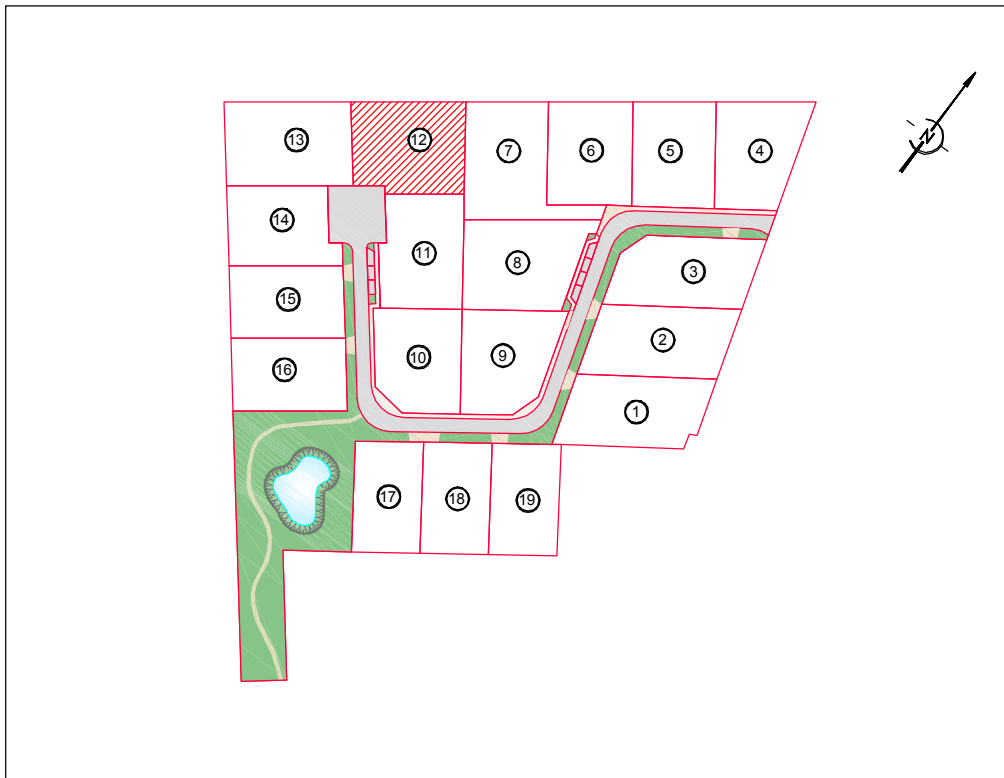

Département de l' Eure

Commune d'AMFREVILLE-SUR-ITON

Résidence "Le Domaine d'Amfreville"

DESSCRIPTIF DE PROPRIETE

(Article L.111-5-3 du Code de l'Urbanisme)