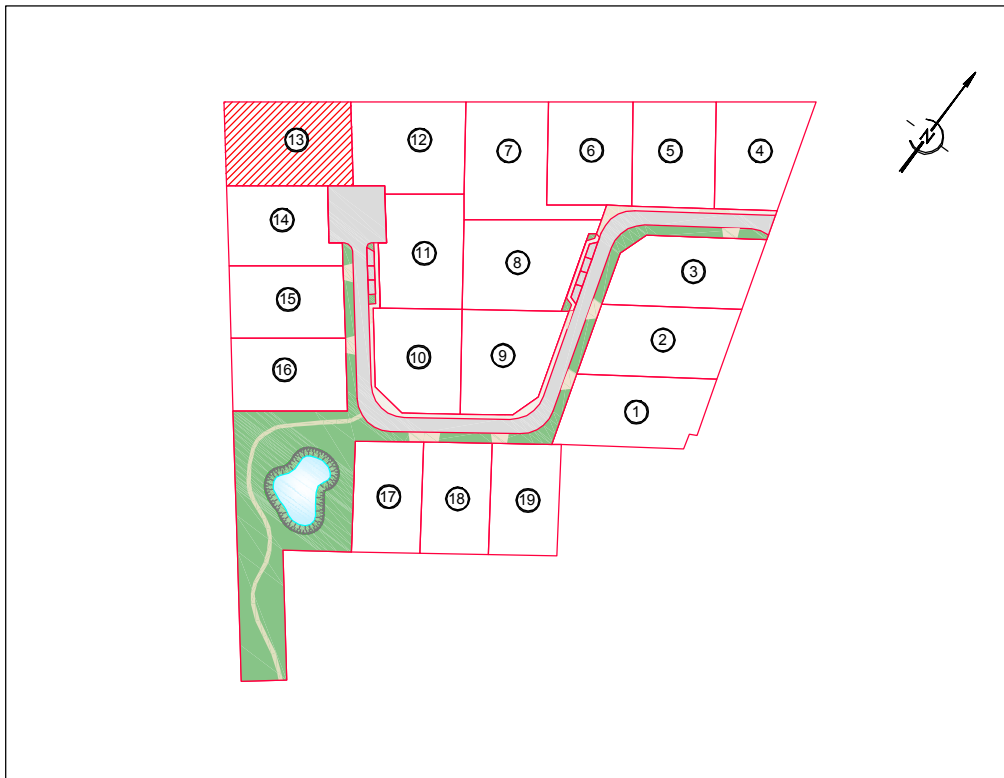

Département de l' Eure

Commune d'AMFREVILLE-SUR-ITON

Résidence "Le Domaine d'Amfreville"

DESRIPTIF DE PROPRIETE

(Article L.111-5-3 du Code de l'Urbanisme)