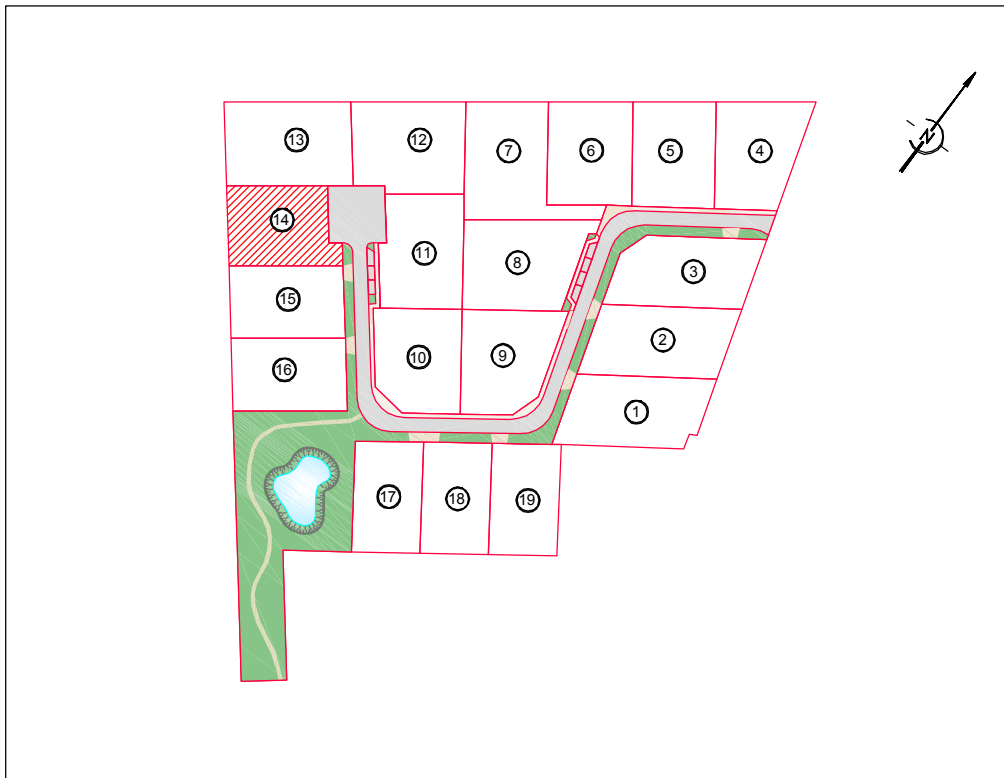

# Département de l' Eure

Commune d'AMFREVILLE-SUR-ITON

Résidence "Le Domaine d'Amfreville"

## DESRIPTIF DE PROPRIETE

*(Article L.111-5-3 du Code de l'Urbanisme)*