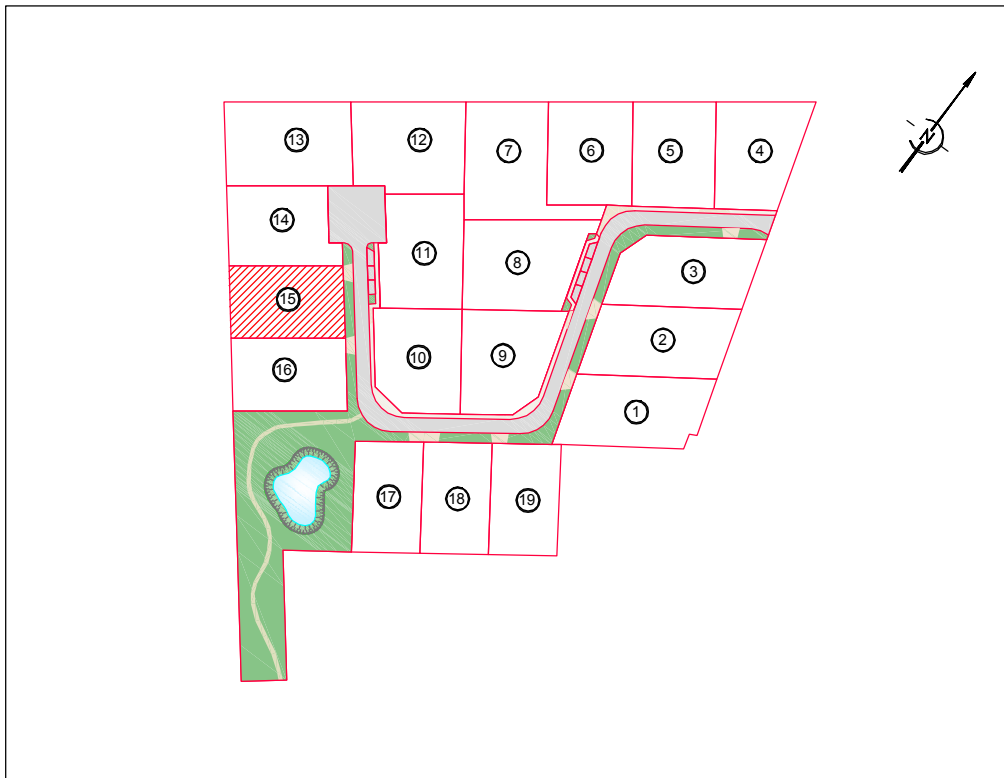

Département de l' Eure

Commune d'AMFREVILLE-SUR-ITON

Résidence "Le Domaine d'Amfreville"

DESRIPTIF DE PROPRIETE

(Article L.111-5-3 du Code de l'Urbanisme)