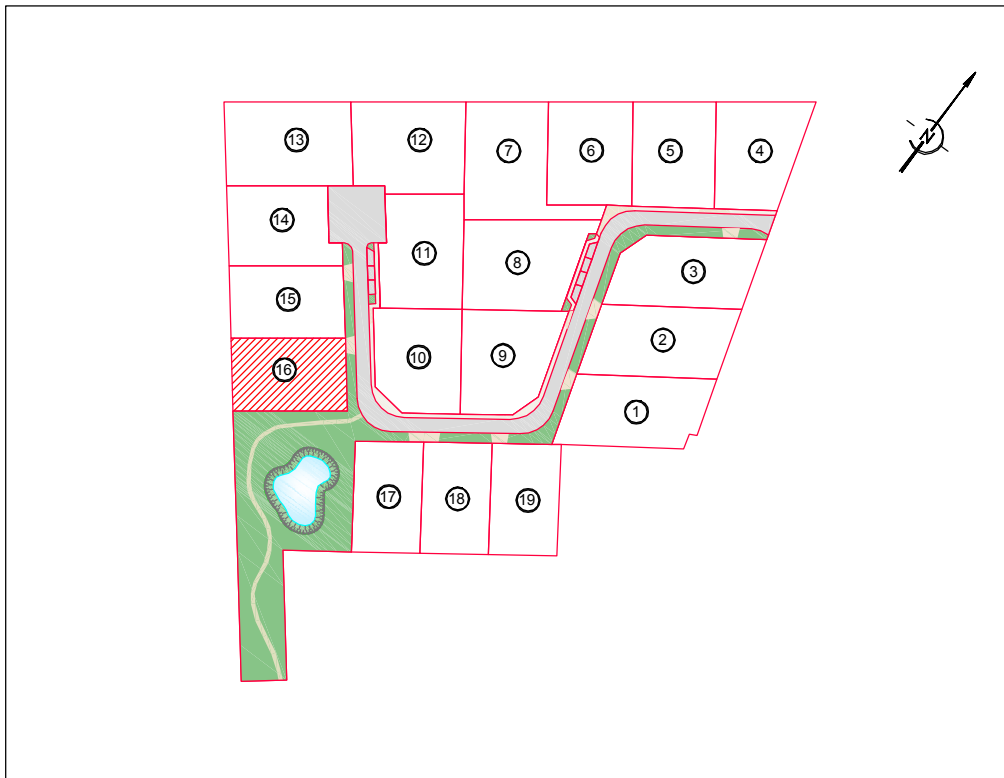

Département de l' Eure

Commune d'AMFREVILLE-SUR-ITON

Résidence "Le Domaine d'Amfreville"

DESSCRIPTIF DE PROPRIETE

(Article L.111-5-3 du Code de l'Urbanisme)