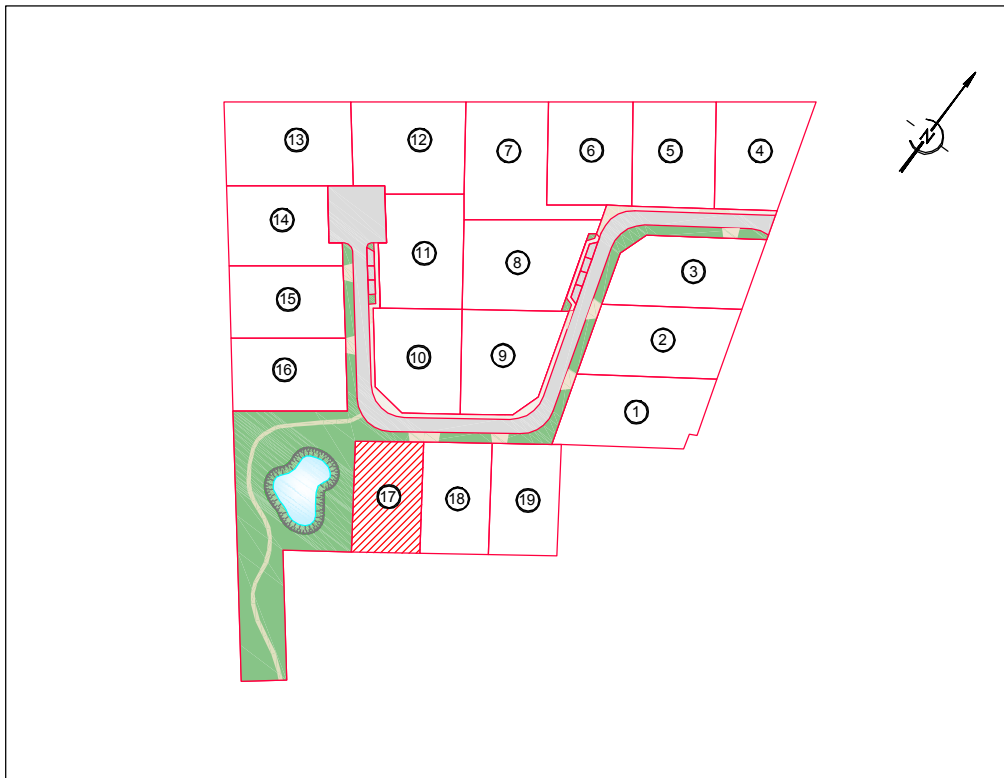

Département de l' Eure

Commune d'AMFREVILLE-SUR-ITON

Résidence "Le Domaine d'Amfreville"

DESSCRIPTIF DE PROPRIETE

(Article L.111-5-3 du Code de l'Urbanisme)