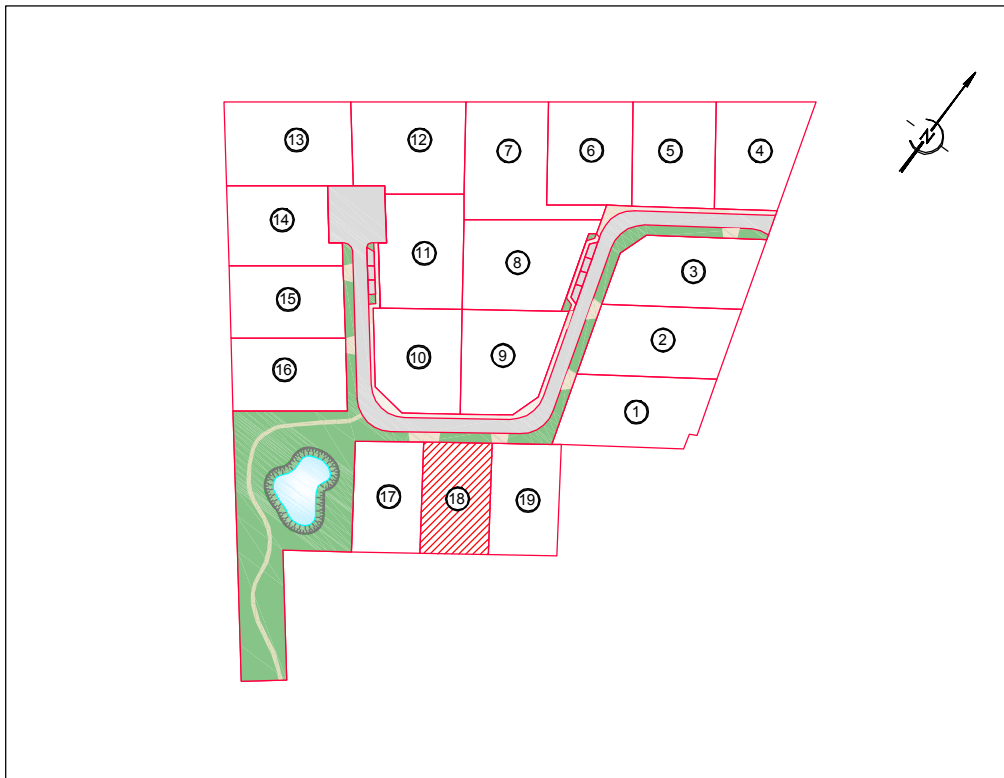

Département de l' Eure

Commune d'AMFREVILLE-SUR-ITON

Résidence "Le Domaine d'Amfreville"

DESSCRIPTIF DE PROPRIETE

(Article L.111-5-3 du Code de l'Urbanisme)