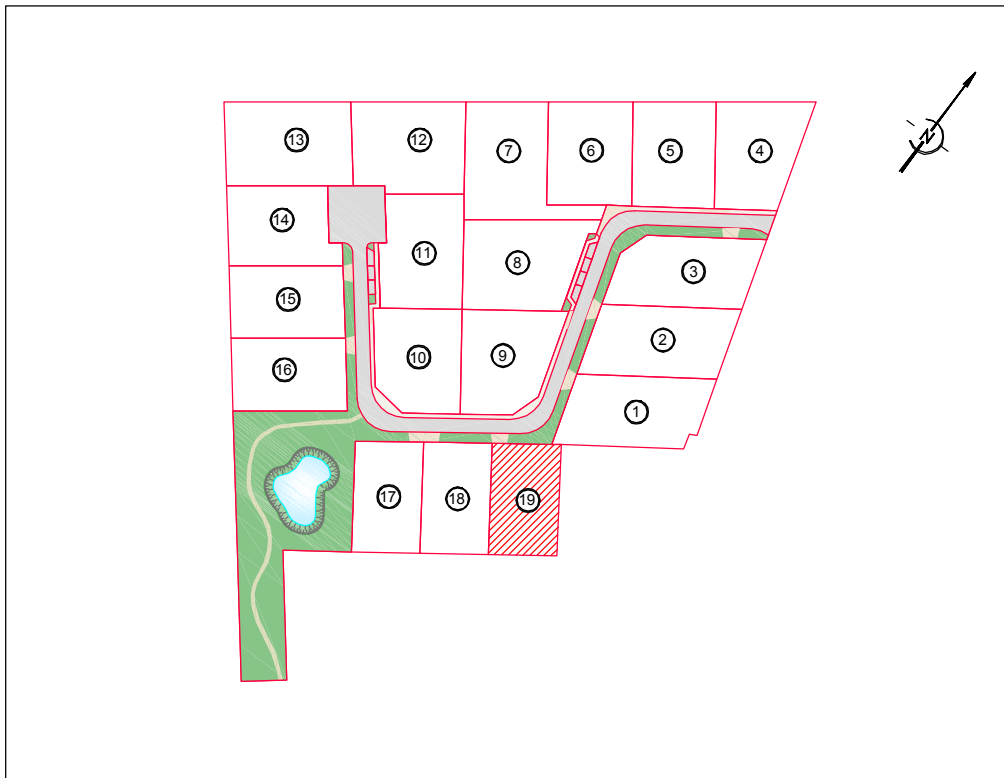

Département de l' Eure

Commune d'AMFREVILLE-SUR-ITON

Résidence "Le Domaine d'Amfreville"

DESSCRIPTIF DE PROPRIETE

(Article L.111-5-3 du Code de l'Urbanisme)