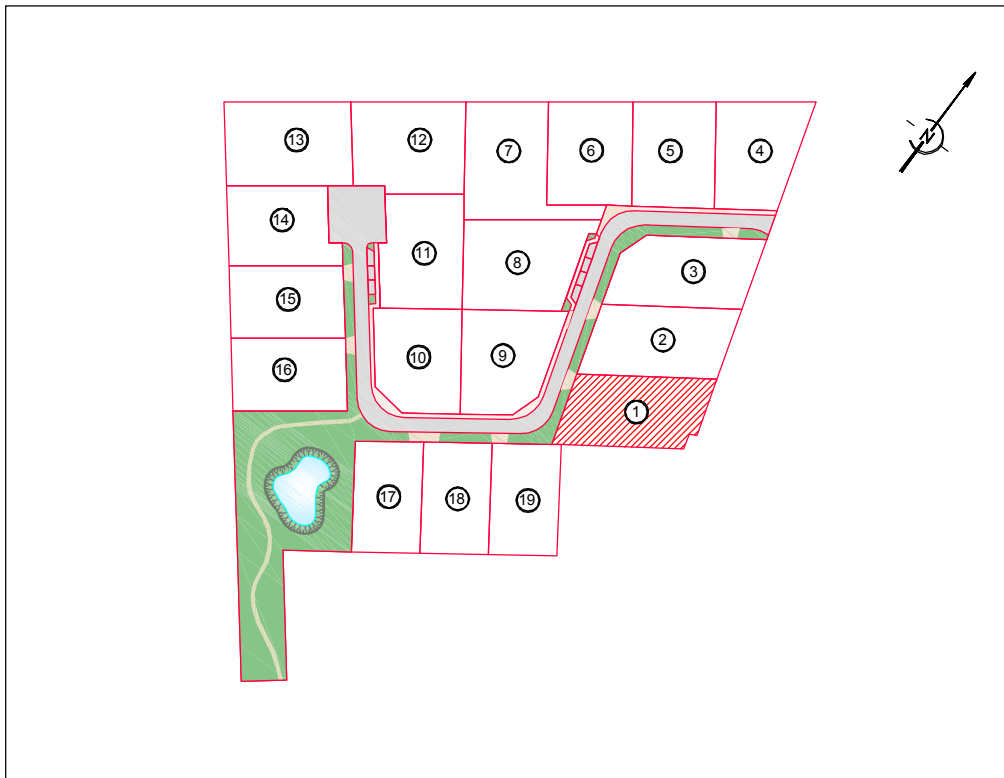

# Département de l' Eure

Commune d'AMFREVILLE-SUR-ITON

Résidence "Le Domaine d'Amfreville"

## DESSCRIPTIF DE PROPRIETE

*(Article L.111-5-3 du Code de l'Urbanisme)*