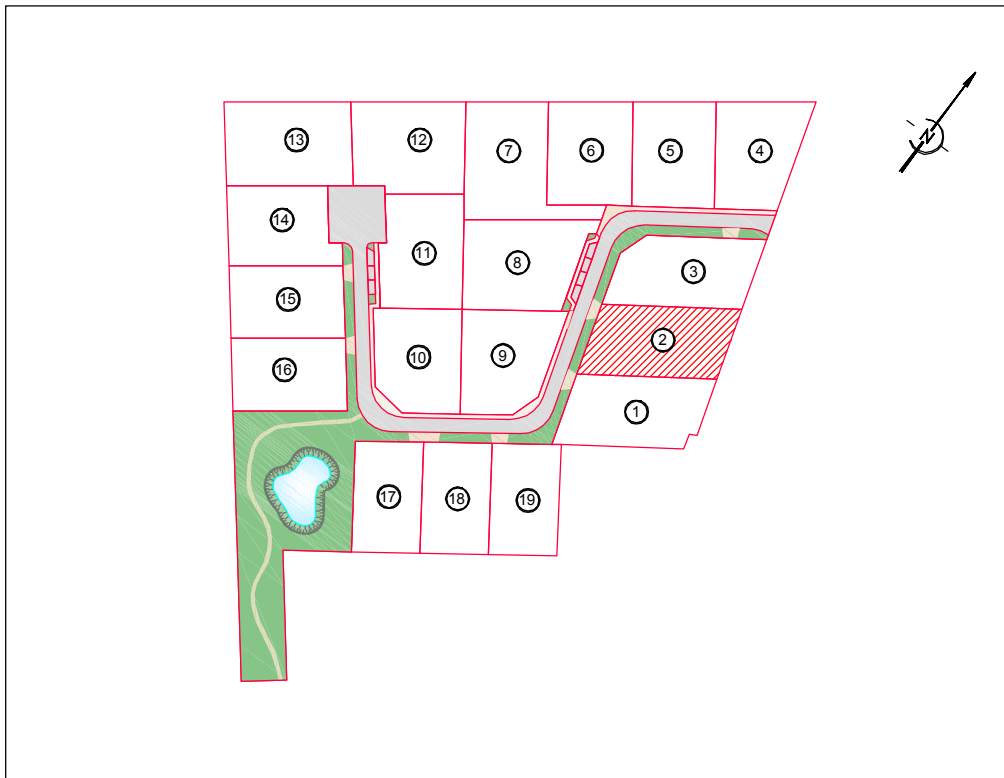

Département de l' Eure

Commune d'AMFREVILLE-SUR-ITON

Résidence "Le Domaine d'Amfreville"

DESSCRIPTIF DE PROPRIETE

(Article L.111-5-3 du Code de l'Urbanisme)