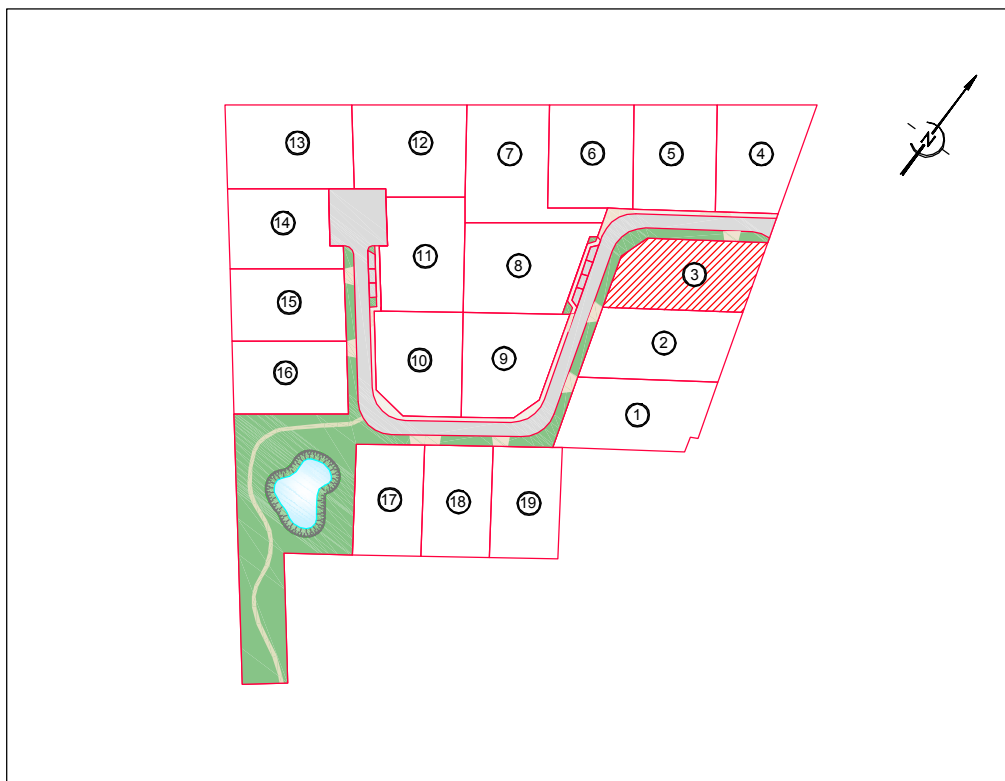

Département de l' Eure

Commune d'AMFREVILLE-SUR-ITON

Résidence "Le Domaine d'Amfreville"

DESRIPTIF DE PROPRIETE

(Article L.111-5-3 du Code de l'Urbanisme)