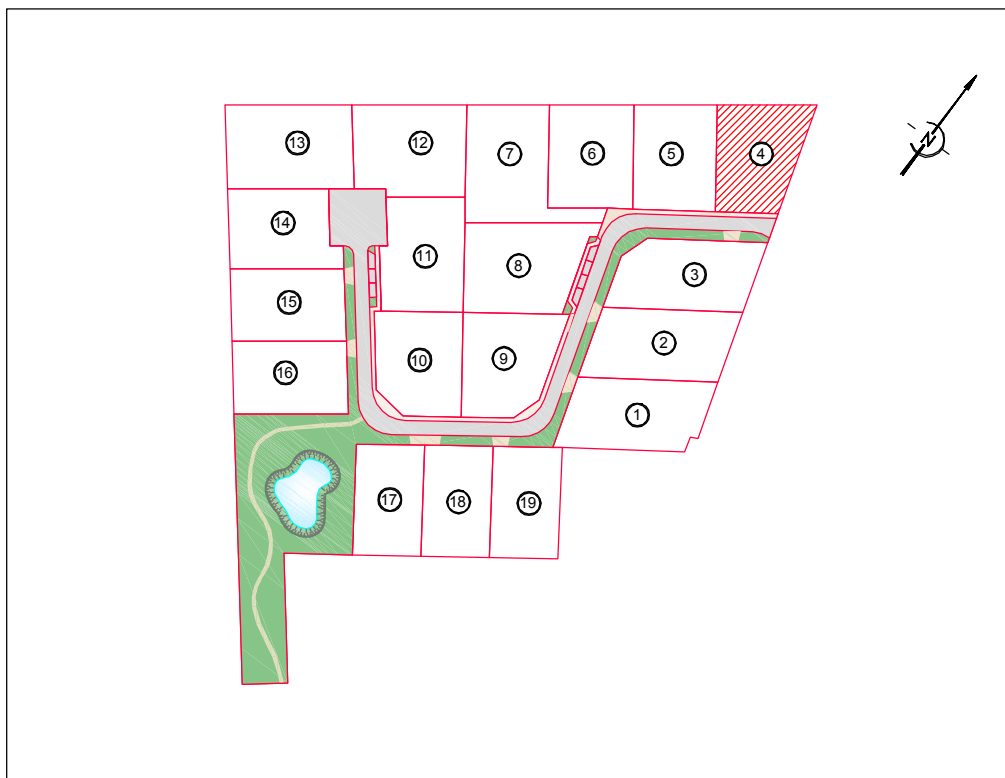

Département de l' Eure

Commune d'AMFREVILLE-SUR-ITON

Résidence "Le Domaine d'Amfreville"

DESSCRIPTIF DE PROPRIETE

(Article L.111-5-3 du Code de l'Urbanisme)