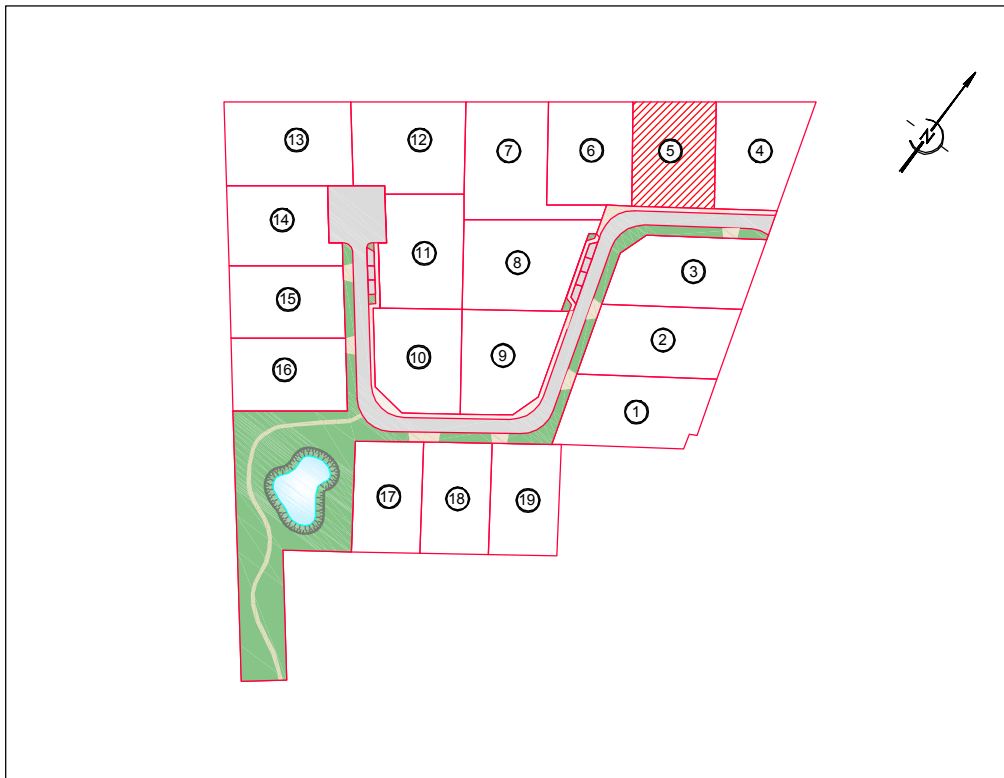

# Département de l' Eure

Commune d'AMFREVILLE-SUR-ITON

Résidence "Le Domaine d'Amfreville"

## DESSCRIPTIF DE PROPRIETE

*(Article L.111-5-3 du Code de l'Urbanisme)*