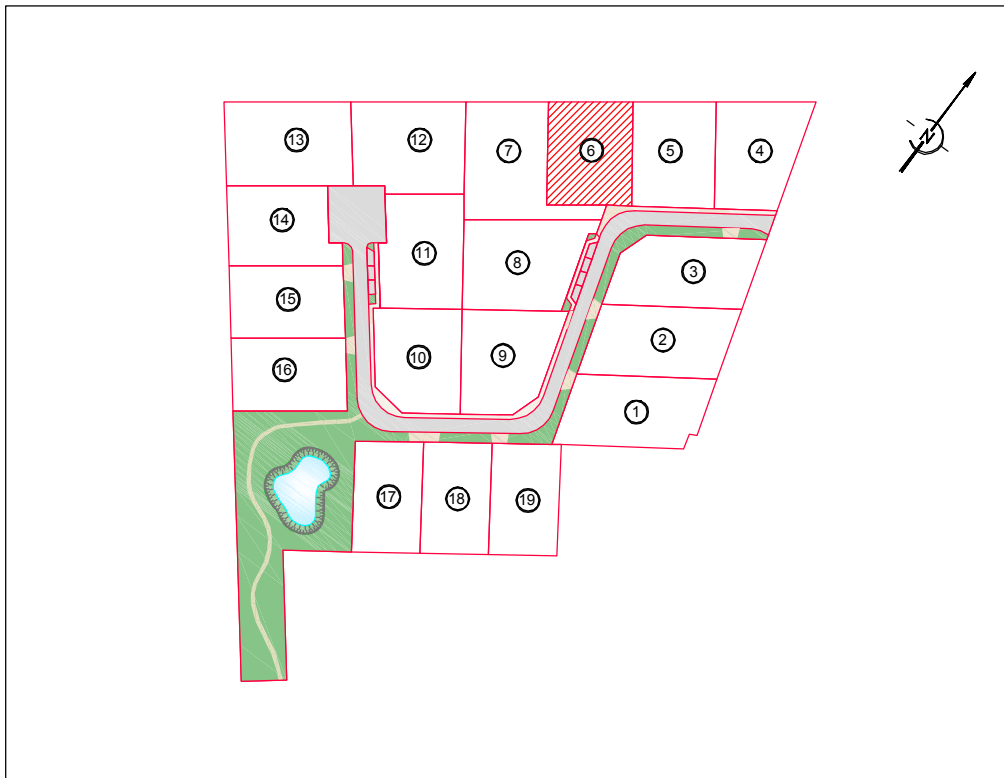

Département de l' Eure

Commune d'AMFREVILLE-SUR-ITON

Résidence "Le Domaine d'Amfreville"

DESSCRIPTIF DE PROPRIETE

(Article L.111-5-3 du Code de l'Urbanisme)