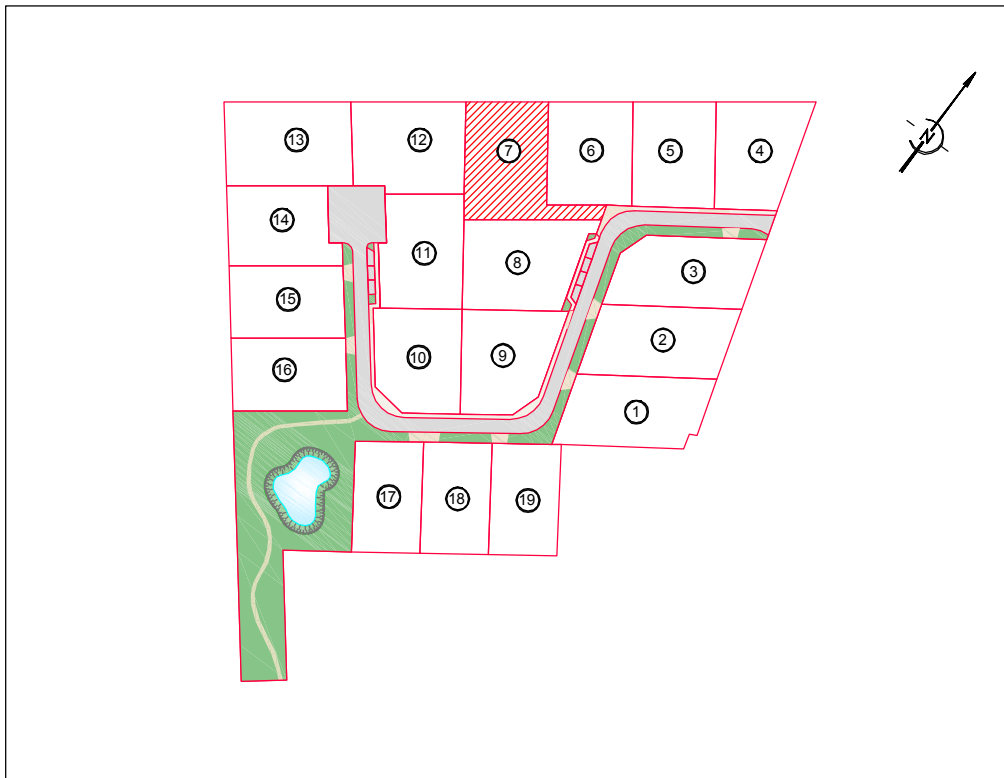

# Département de l' Eure

Commune d'AMFREVILLE-SUR-ITON

Résidence "Le Domaine d'Amfreville"

## DESSCRIPTIF DE PROPRIETE

*(Article L.111-5-3 du Code de l'Urbanisme)*