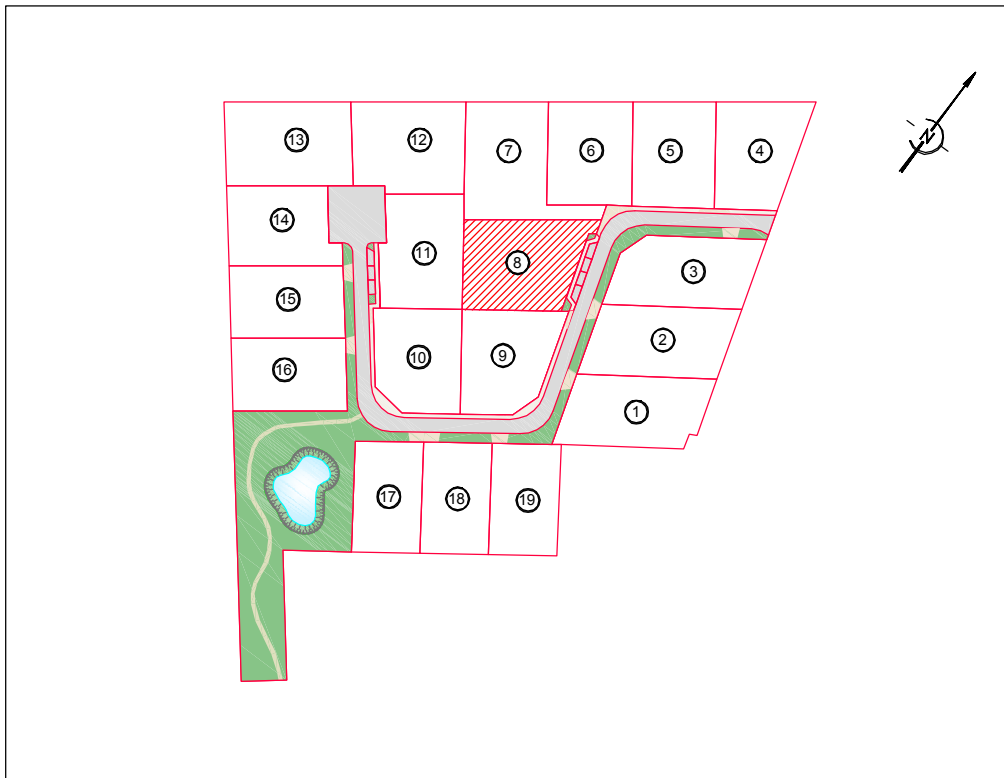

Département de l' Eure

Commune d'AMFREVILLE-SUR-ITON

Résidence "Le Domaine d'Amfreville"

DESSCRIPTIF DE PROPRIETE

(Article L.111-5-3 du Code de l'Urbanisme)