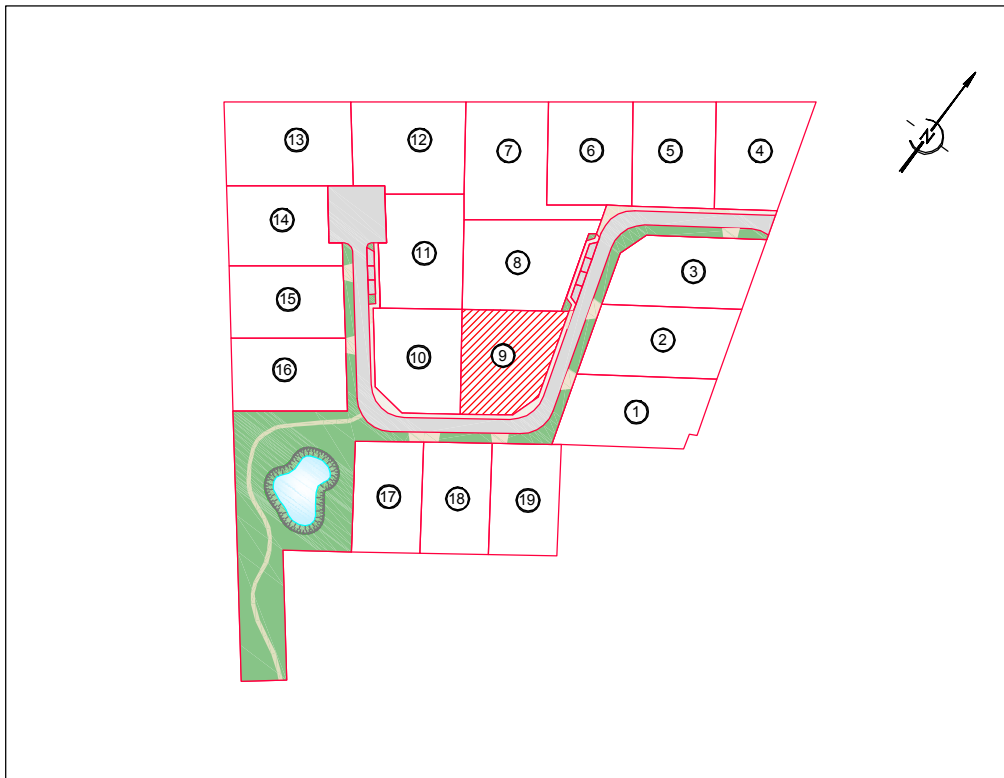

Département de l' Eure

Commune d'AMFREVILLE-SUR-ITON

Résidence "Le Domaine d'Amfreville"

DESSCRIPTIF DE PROPRIETE

(Article L.111-5-3 du Code de l'Urbanisme)